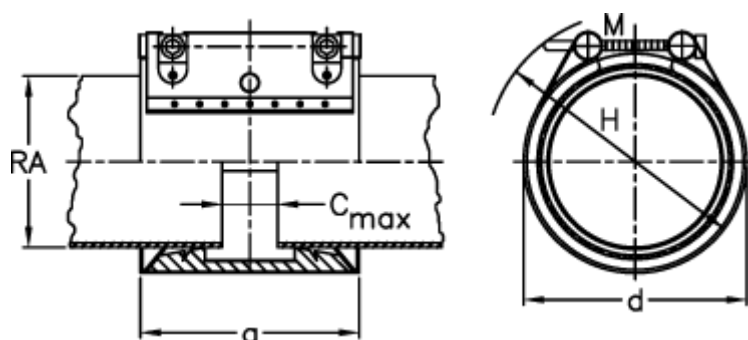

Varenummer: 025798600080
Beskrivelse: Norma Connect rørkobling
GRIP E W5 Ø=80,0 NBR, 16 bar

Mål

| | |
|----------------------|-------------|
| a | = 98 |
| C max med båndindlæg | = 25 |
| d | = 100 |
| H | = 120 |
| M (Skrue) | = M10 |
| Nominelt tryk (bar) | = 16 |
| RA | = 80 |
| RA min-RA max | = 79,0-80,8 |

Vægt pr stk. = 1.25